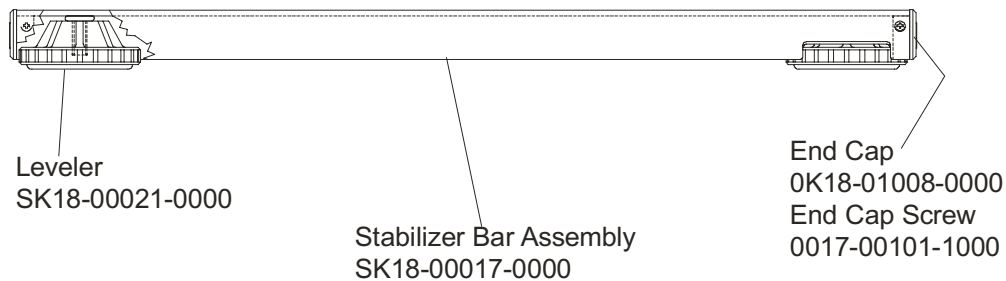

Life Cycle LC9500HR

Frame Components

LC95-0XXX-11

Side Shrouds, Handlebar Shrouds and Cap

Life Cycle LC9500HR

Alternator, Wheels, and Stabilizer Bar

LC95-0XXX-11

Console Assembly
 AK46-00057-0001 Eng/Met
 AK46-00057-0003 Ger/Eur
 AK46-00057-0004 Spn/Eur
 AK46-00057-0005 Spn
 AK46-00057-0006 Eng
 AK46-00057-0007 Frn/Eur
 AK46-00057-0008 Itl/Eur
 AK46-00057-0009 Dut/Eur
 AK46-00057-0010 Frn
 AK46-00057-0011 Por